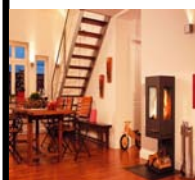

Pico

Vývod kouřovodu	horní,zadní		
Průměr kouřovodu (mm)	150		
Výkon (kW)	3-7,5 kw	48 671 Kč	40 900 Kč
Ohniště v/š/h	487/348/308		
Hmotnost (kg)	105		
Material	ocel		
Barva	šedé